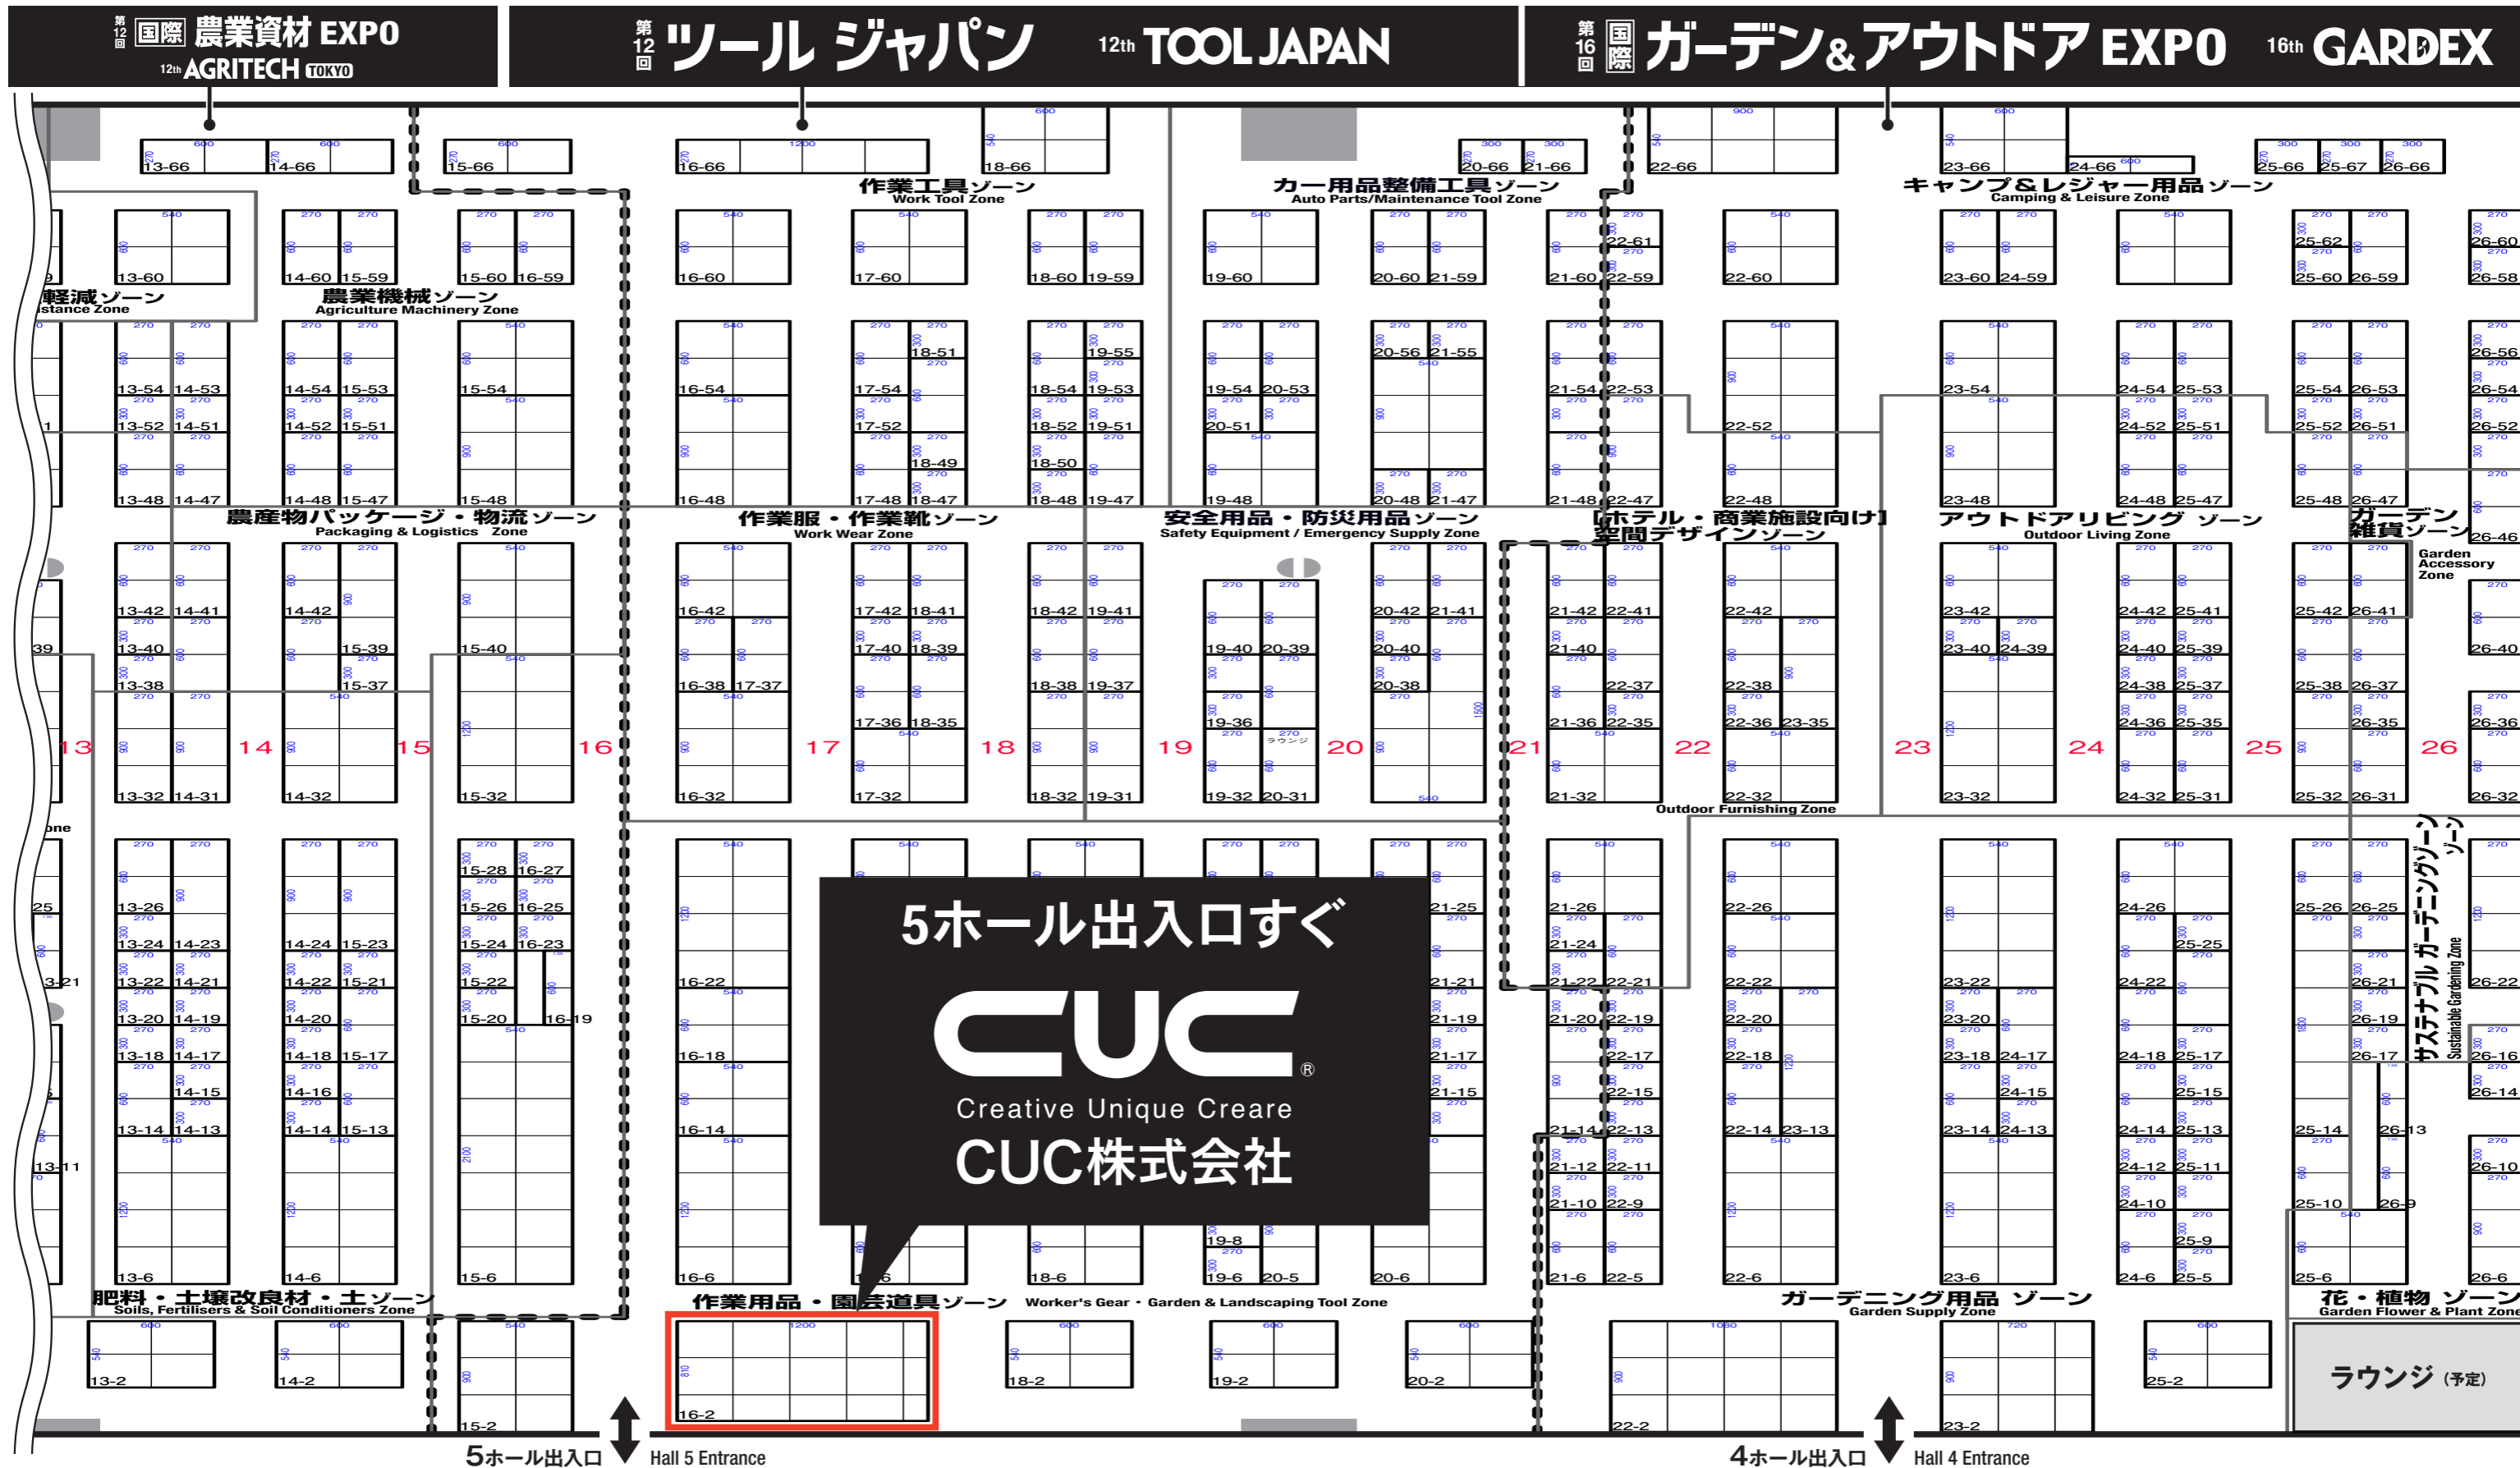

次回 会場レイアウト図 (予定)

(2022年) Floor Plan (Preliminary)

■ 会期：2022年10月12日[水]～14日[金]
 Dates: October 12 [Wed] - 14 [Fri], 2022

■ 会場：幕張メッセ
 Venue: Makuhari Messe

■ 主催：RX Japan 株式会社
 Organiser: RX Japan Ltd.

※展示会との境界に壁はありません。※会場レイアウト図は変更になる可能性があります。※主催者は様々な都合により小間図面を変更し、小間を再割当する権利を有しています。よって、お申込み頂きました場所は変更になる可能性があります。予めご了承ください。※■、●は会場内の柱です。
 ※本資料は、貴社ブースサイズをご確認するためにご使用ください。通路幅・柱からの距離は、若干の変更がごさいますので、ご了承ください。

*The floor plan is subject to change. *Show Management reserves the right, in the interests of optimum traffic control and effective exhibit exposure, to change the exhibit space plan and reassign exhibit spaces in relation thereto.
 *Official booth number will be informed later. *■, ● indicates pillars and air conditioner. *Please use this document to confirm your booth dimension. Note that the width of the aisle and distance from the pillars may change slightly.