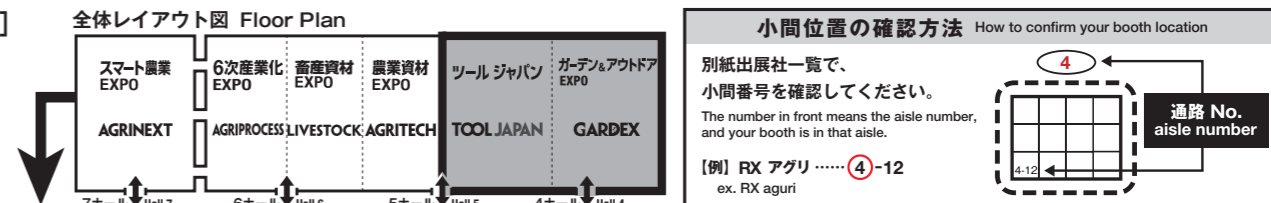

次回 会場レイアウト図 (予定)

(2022年) Floor Plan (Preliminary)

■ 会期：2022年10月12日[水]～14日[金]
 Dates: October 12 [Wed] - 14 [Fri], 2022

■ 会場：幕張メッセ
 Venue: Makuhari Messe

■ 主催：RX Japan 株式会社
 Organiser: RX Japan Ltd.

※展示会との境界に壁はありません。※会場レイアウト図は変更になる可能性があります。※主催者は様々な都合により小間図面を変更し、小間を再割当する権利を有しています。よって、お申込み頂きました場所は変更になる可能性があります。予めご了承ください。※■、●は会場内の柱です。
 ※本資料は、貴社ブースサイズをご確認するためにご使用ください。通路幅・柱からの距離は、若干の変更がごさいますので、ご了承ください。

*The floor plan is subject to change. *Show Management reserves the right, in the interests of optimum traffic control and effective exhibit exposure, to change the exhibit space plan and reassign exhibit spaces in relation thereto.
 *Official booth number will be informed later. *■, ● indicates pillars and air conditioner. *Please use this document to confirm your booth dimension. Note that the width of the aisle and distance from the pillars may change slightly.